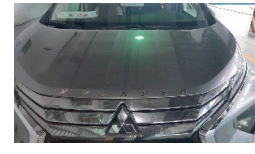

كلمة إكسباندر على الكبود (نيكل)

إضافة شكل مميز للسيارة
الموديل: إكسباندر

MZ336029

السعر: **EGP 3,135**