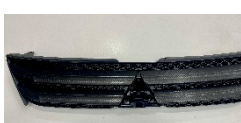

طقم كفر إسود ميتالك لزرير الزجاج

إضافة شكل مميز للأبواب
الموديل: إكليبس كروس

MZ360571EX

السعر: **EGP 1,910**

إسبويلر

تثبيت السيارة على السرعات العالية
الموديل: إكليبس كروس

MZ576684EX

السعر: **EGP 6,795**

طقم دواسات

حمايه لوضعية القدم من
الإنزلاق عند القيادة
الموديل: إكسباندر

MZ336071

السعر: **EGP 2,965**

كساحة إكصدام أمامي

إضافة شكل مميز للسيارة
الموديل: إكليبس كروس

MZ576673EX

السعر: **EGP 3,725**